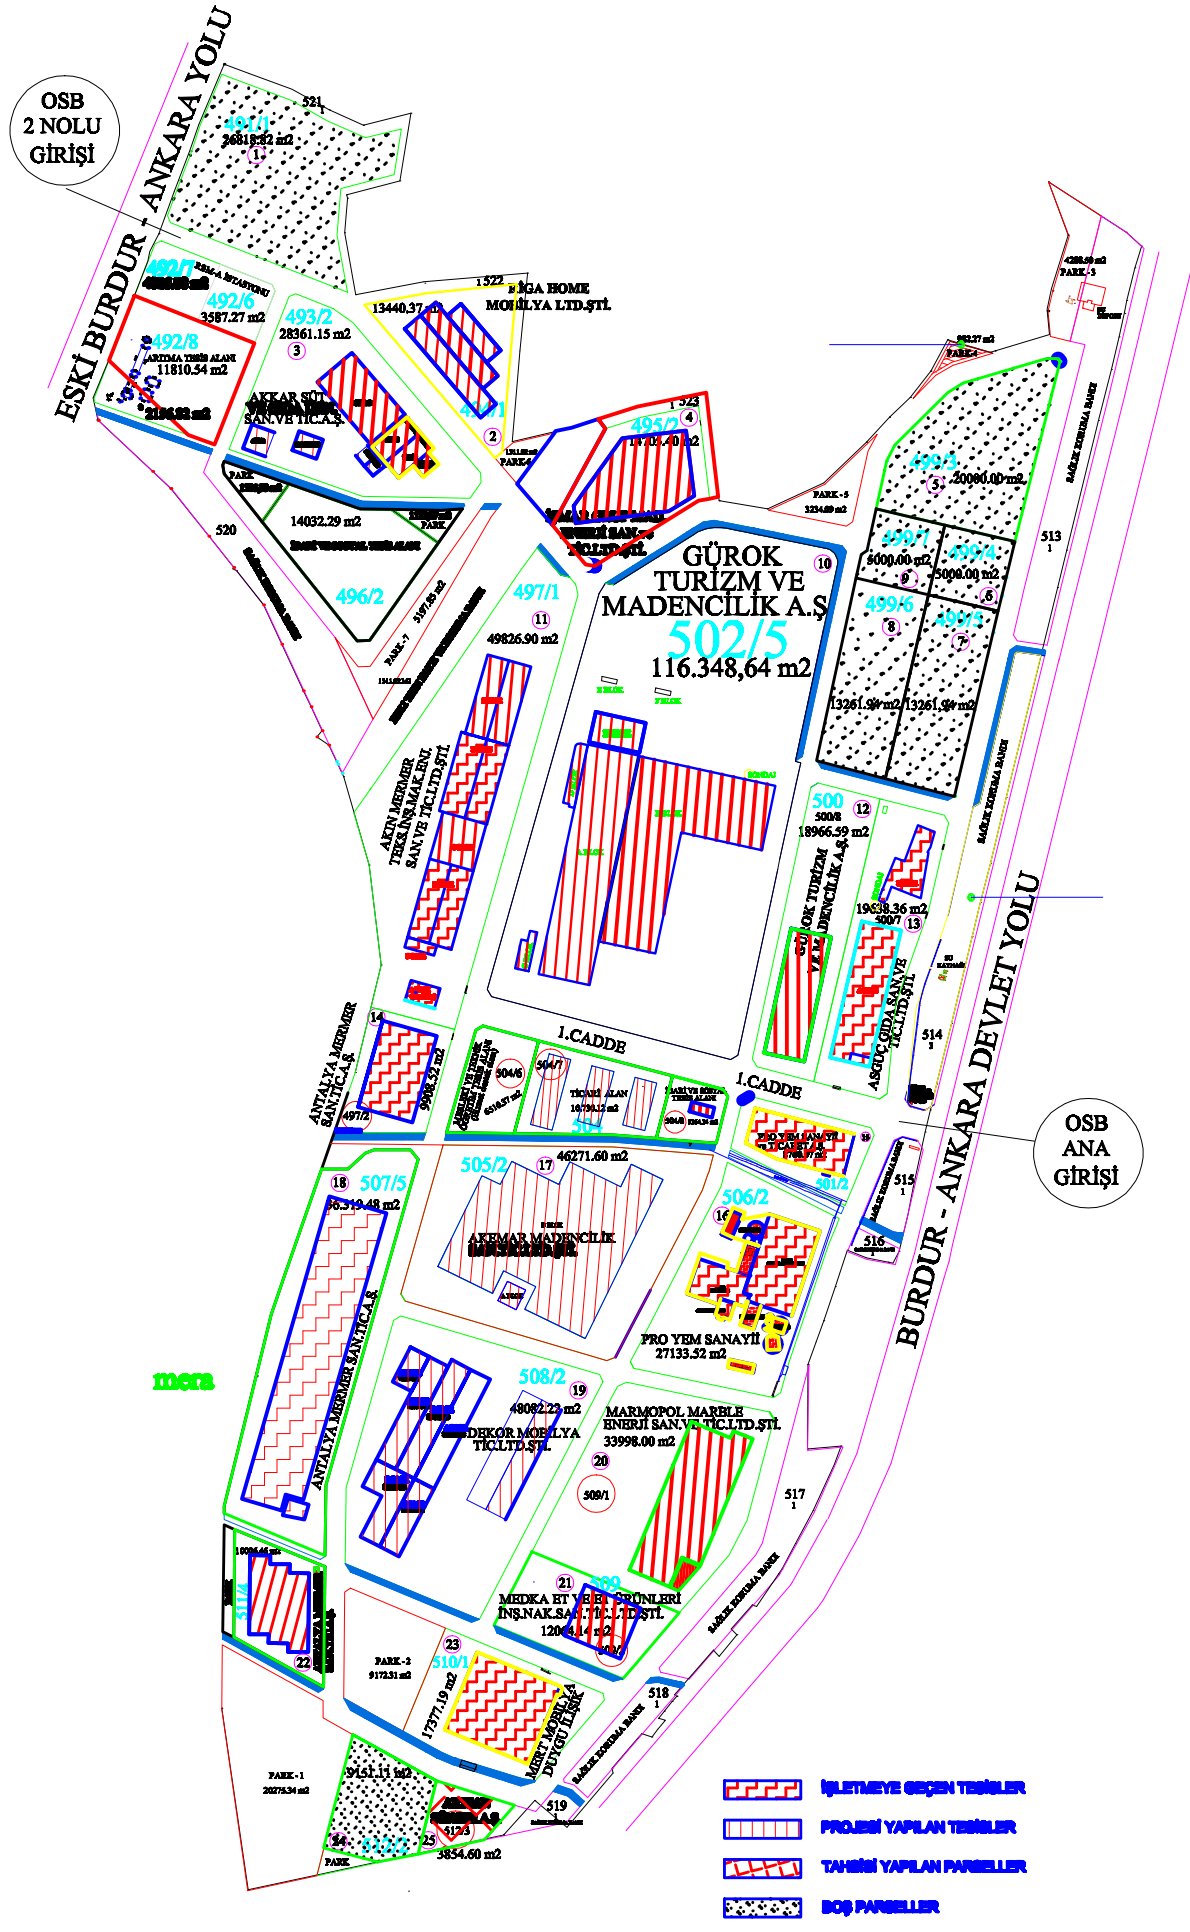

BURDUR 2.ORGANİZE SANAYİ BÖLGESİ TAHSİS PARSELASYON PLANI
(02.04.2024 TARİHLİ SON DURUM)

OSB
2 NOLU
GİRİŞİ

OSB
ANA
GİRİŞİ

-  İŞLETMEYE GEÇEN TESİSLER
-  PROJENİ YAPILAN TESİSLER
-  TAHSİS YAPILAN PARSELLER
-  BOŞ PARSELLER